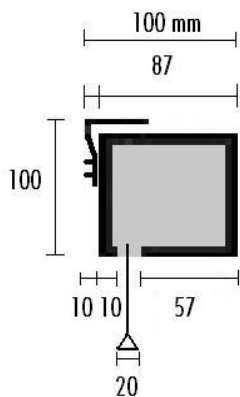

SQU01 - SQUARE PRO

Ultra compact, simple à intégrer, l'écran Square offre une nouvelle gamme d'écrans motorisés ORAY.

Son carter de 87 x 87 mm en acier laqué blanc de section carrée a inspiré son nom.

La barre de lestage triangulaire s'intègre parfaitement au carter lorsque l'écran est enroulé.

Format	Référence	Poids Net	Poids brut
Format carré			
150 x 150	SQU01B1150150	16	14
180 x 180	SQU01B1180180	19	16
200 x 200	SQU01B1200200	20	17
240 x 240	SQU01B1240240	23	20
270 x 270	SQU01B1270270	31	27
300 x 300	SQU01B1300300	32	28
Format 4/3			
135 x 180	SQU01B1135180	19	16
150 x 200	SQU01B1150200	20	17
180 x 240	SQU01B1180240	23	20
202 x 270	SQU01B1202270	31	27
225 x 300	SQU01B1225300	32	28

Pour la découpe du plafond prévoir une percée de 97 mm X Base image + 150 mm

Format	Référence
150 CM	SQU03150
180 CM	SQU03180
200 CM	SQU03200
240 CM	SQU03240
270 CM	SQU03270
300 CM	SQU03300

Option intégration 2

Format	Référence
180 CM	SQU02180
200 CM	SQU02200
240 CM	SQU02240
270 CM	SQU02270
300 CM	SQU02300