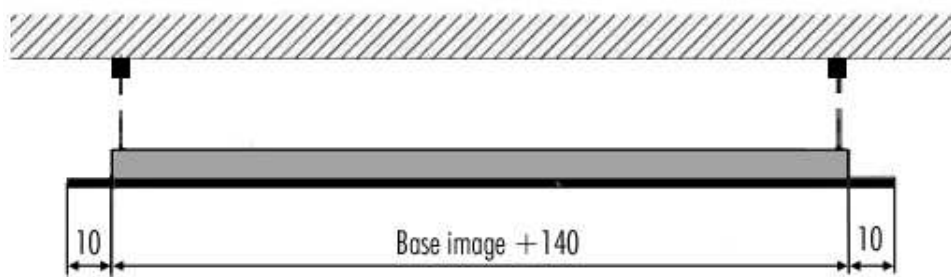

SQU01 - SQUARE PRO Accessoires

Option intégration 1

Parmi les options du Square, la sous-face pour faux plafond permet une intégration simple et esthétique de l'écran lors de son encastrement dans un plafond suspendu existant.

Elle est composée de deux profils en L à fixer de chaque côté de l'écran ainsi que de deux caches amovibles à placer à chaque extrémité du carter.

Pour la découpe du plafond prévoir une percée de 97 mm X Base image + 150 mm

Format	Référence
150 CM	SQU03150
180 CM	SQU03180
200 CM	SQU03200
240 CM	SQU03240
270 CM	SQU03270
300 CM	SQU03300