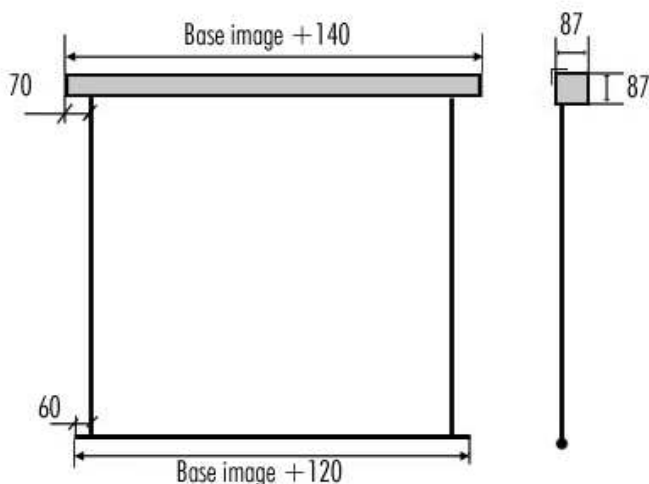

SQU01 - SQUARE PRO

Ultra compact, simple à intégrer, l'écran Square offre une nouvelle gamme d'écrans motorisés ORAY.

Son carter de 87 x 87 mm en acier laqué blanc de section carrée a inspiré son nom.

La barre de lestage triangulaire s'intègre parfaitement au carter lorsque l'écran est enroulé.

Aucune visserie n'est apparente une fois l'écran installé.

Les pattes permettant la fixation murale ou plafond sont livrées avec l'écran.

L'écran peut être intégré dans un coffre ou être habillé d'une sous face de finition

Format	Référence	Poids Net	Poids brut
Format carré			
150 x 150	SQU01B1150150	16	14
180 x 180	SQU01B1180180	19	16
200 x 200	SQU01B1200200	20	17
240 x 240	SQU01B1240240	23	20
270 x 270	SQU01B1270270	31	27
300 x 300	SQU01B1300300	32	28
Format 4/3			
135 x 180	SQU01B1135180	19	16
150 x 200	SQU01B1150200	20	17
180 x 240	SQU01B1180240	23	20
202 x 270	SQU01B1202270	31	27
225 x 300	SQU01B1225300	32	28

Format	Référence
180 CM	SQU02180
200 CM	SQU02200
240 CM	SQU02240
270 CM	SQU02270
300 CM	SQU02300