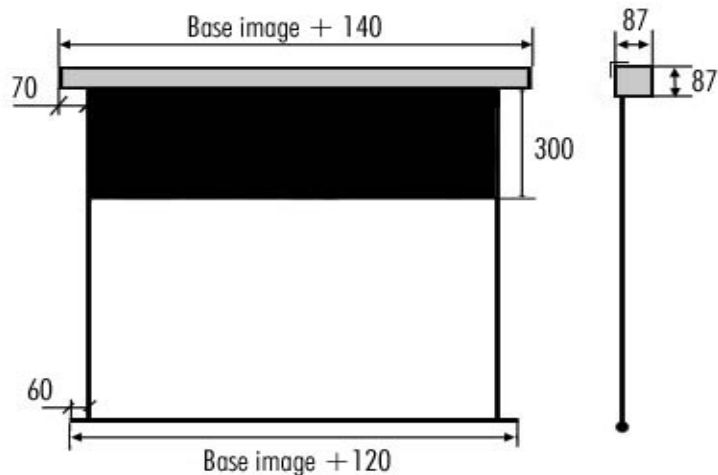

La barre de lestage triangulaire s'intègre parfaitement au carter lorsque l'écran est enroulé.

Aucune visserie n'est apparente une fois l'écran installé.

Les pattes permettant la fixation murale ou plafond sont livrées avec l'écran.

Format	Référence	Poids Net	Poids brut
<b>Format 4/3</b>			
135 x 180	SQU02B1135180	19	16
150 X 200	SQU02B1150200	20	17
180 X 240	SQU02B1180240	23	20
202 X 270	SQU02B1202270	31	27
225 X 300	SQU02B1225300	32	28

#### Format 16/9

101 x 180	SQU02B1101180	19	16
112 X 200	SQU02B1112200	20	17
135 X 240	SQU02B1135240	23	20
151 X 270	SQU02B1151270	31	27
169 X 300	SQU02B1169300	32	28

Extra drop de 30 cm pour les format 16/9