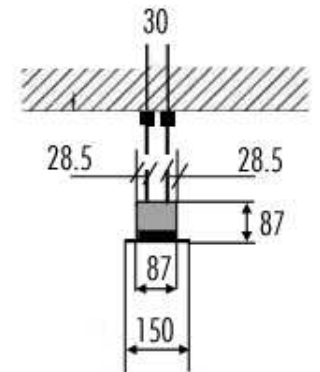

SQU02 - SQUARE PRO Accessoires

Option intégration 1

Parmi les options du Square, la sous-face pour faux plafond permet une intégration simple et esthétique de l'écran lors de son encastrement dans un plafond suspendu existant.

Elle est composée de deux profils en L à fixer de chaque côté de l'écran ainsi que de deux caches amovibles à placer à chaque extrémité du carter.

Pour la découpe du plafond prévoir une percée de 97 mm X Base image + 150 mm

Format	Référence
150 CM	SQU03150
180 CM	SQU03180
200 CM	SQU03200
240 CM	SQU03240
270 CM	SQU03270
300 CM	SQU03300