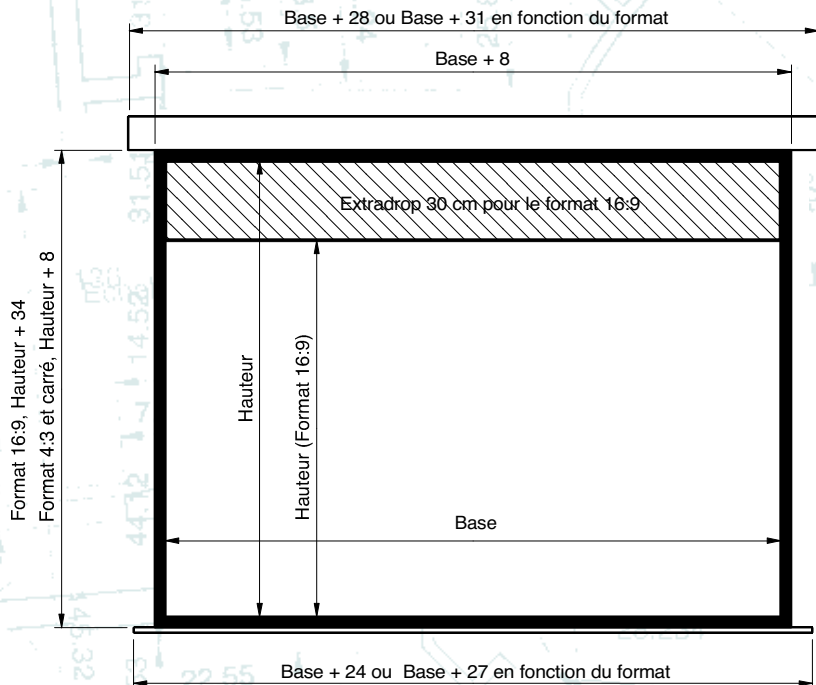

- Entièrement caréné, il ne laisse apparaître aucune vis, y compris les fixations de l'écran.
- Fixation murale ou plafond et cadrage noir.
- Barre de tension en aluminium venant fermer l'ensemble du carter en position relevée.
- Carter aluminium laqué blanc. Autres coloris sur demande.

ORION HC	Format image Hauteur x Base (cm)	Blanc Mat Occultant Référence	Microperf'Oray Référence	Poids Brut en Kg	Poids Net en Kg	
4:3	Formats 4:3	Cadrage noir sur tous les formats				
	Petit Carter	129 x 172	ORI02B1135180	ORI02N3135180	18	16
	Petit Carter	144 x 192	ORI02B1150200	ORI02N3150200	20	18
	Petit Carter	174 x 232	ORI02B1180240	ORI02N3180240	23	21
	Petit Carter	196 x 262	ORI02B1202270	ORI02N3202270	28	26
	Petit Carter	219 x 292	ORI02B1225300	ORI02N3225300	32	30
	Grand Carter	294 x 392	ORI02B1300400	ORI02N3300400	53	51
	Grand Carter	369 x 492	ORI02B1375500	ORI02N3375500	69	67
16:9	Formats 16:9	Cadrage noir sur tous les formats et extra-drop de 30 cm en partie haute de l'écran pour les formats 16:9				
	Petit Carter	108 X 192	ORI02B1112200	ORI02N3112200	19	17
	Petit Carter	130 X 232	ORI02B1135240	ORI02N3135240	22	20
	Petit Carter	147 X 262	ORI02B1151270	ORI02N3151270	28	26
	Petit Carter	164 X 292	ORI02B1169300	ORI02N3169300	27	25
	Grand Carter	220 X 392	ORI02B1225400	ORI02N3225400	53	52
	Grand Carter	277 X 492	ORI02B1281500	ORI02N3281500	67	65

PATTES D'ÉCARTEMENT : l'unité

Référence	Dimension
OPTECAR10GOR	10 cm
OPTECAR20GOR	20 cm
OPTECAR30GOR	30 cm
OPTECAR40GOR	40 cm

AUTRES SURFACES DE PROJECTION

Disponibles sur devis.

CARTER DE COULEUR "RAL" : sur devis.