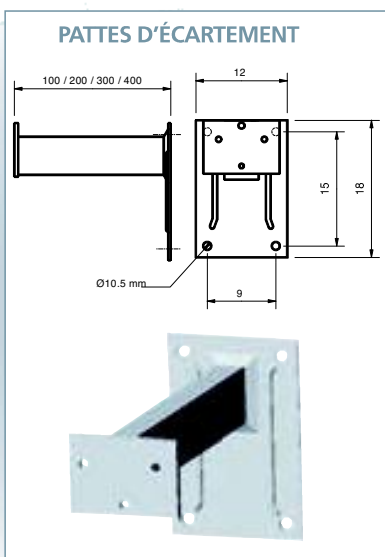

OPTIONS ET ACCESSOIRES POUR L'ENSEMBLE DE LA GAMME ORION

CONTRÔLE À DISTANCE

Systèmes de télécommandes

Type	Référence
Radio Std	OPTCOMMANDRAD
Domotis	OPTCOMMANDRAD2
Somfy	OPTCOMMANDRAD4
Trigger	OPTCOMVPRAD
Infrarouge	OPTCOMIR2POS

PATTES D'ÉCARTEMENT : l'unité

Référence	Dimension
OPTECAR10GOR	10 cm
OPTECAR20GOR	20 cm
OPTECAR30GOR	30 cm
OPTECAR40GOR	40 cm

AUTRES SURFACES DE PROJECTION

Disponibles sur devis.

CARTER DE COULEUR "RAL" : sur devis.

ORION HC

ÉCRANS À MOTEUR

ORAY