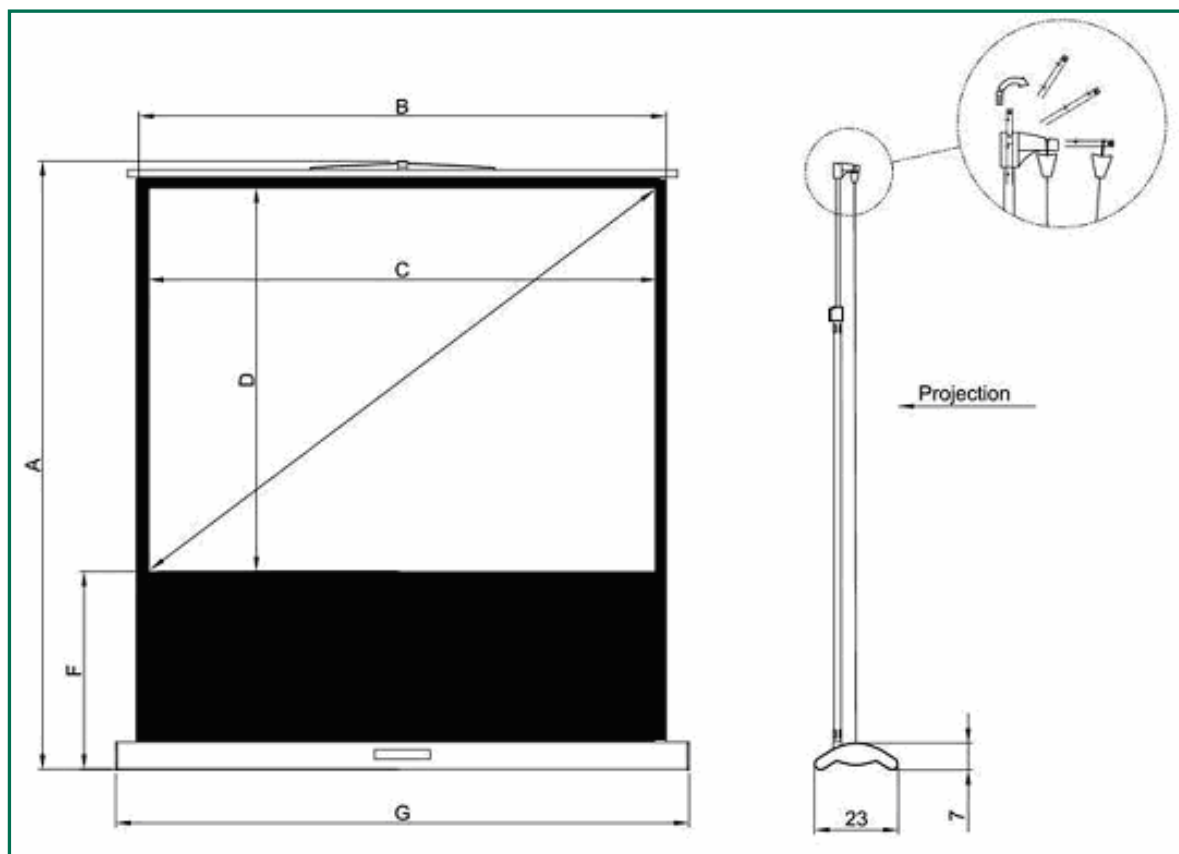

FLY 01 FLY MONO

Simple compact et robuste c'est une nouvelle génération d'écrans mobiles.

- Le carter de l'écran est en profilé d'aluminium anodisé noir.
- L'ouverture est ajustable toutes hauteurs par la perche télescopique et la parallaxe corrigéable par la potence inclinable.
- Un tendeur spécialement étudié garantit une bonne planéité.
- La surface de projection est sur une base tissée opaque.
- Gain de l'écran blanc mat 1,2.
- Les formats vidéo ont un cadrage noir.

Format Image	A	B	C	D	E	F	G
90 x 120 cm	174 cm	120 cm	116 cm	87 cm	145 cm	78 cm	130 cm
120 x 160 cm	194 cm	160 cm	156 cm	117 cm	195 cm	68 cm	170 cm
135 x 180 cm	214 cm	180 cm	176 cm	132 cm	220 cm	73 cm	190 cm
150 x 200 cm	214 cm	200 cm	196 cm	147 cm	245 cm	58 cm	210 cm
160 x 160 cm	174 cm	160 cm	156 cm	-	-	-	170 cm
180 x 180 cm	194 cm	180 cm	176 cm	-	-	-	190 cm