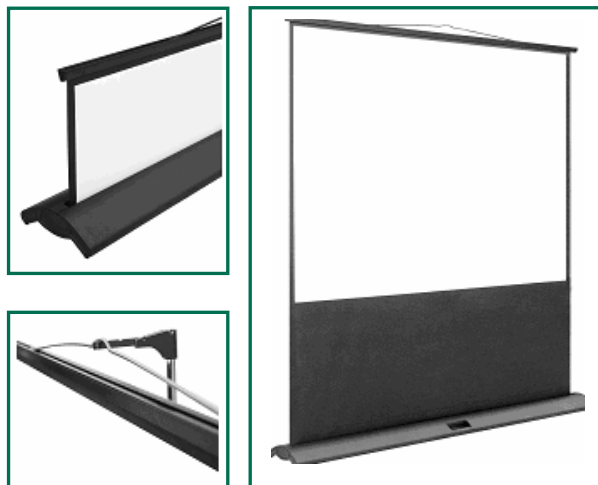

FLY 01 FLY MONO

Simple compact et robuste c'est une nouvelle génération d'écrans mobiles.

- Le carter de l'écran est en profilé d'aluminium anodisé noir.
- L'ouverture est ajustable toutes hauteurs par la perche télescopique et la parallaxe corrigéable par la potence inclinable.
- Un tendeur spécialement étudié garantit une bonne planéité.
- La surface de projection est sur une base tissée opaque.
- Gain de l'écran blanc mat 1,2.
- Les formats vidéo ont un cadrage noir.

Format Image	A	B	C	D	E	F	G
90 x 120 cm	174 cm	120 cm	116 cm	87 cm	145 cm	78 cm	130 cm
120 x 160 cm	194 cm	160 cm	156 cm	117 cm	195 cm	68 cm	170 cm
135 x 180 cm	214 cm	180 cm	176 cm	132 cm	220 cm	73 cm	190 cm
150 x 200 cm	214 cm	200 cm	196 cm	147 cm	245 cm	58 cm	210 cm
160 x 160 cm	174 cm	160 cm	156 cm	-	-	-	170 cm
180 x 180 cm	194 cm	180 cm	176 cm	-	-	-	190 cm