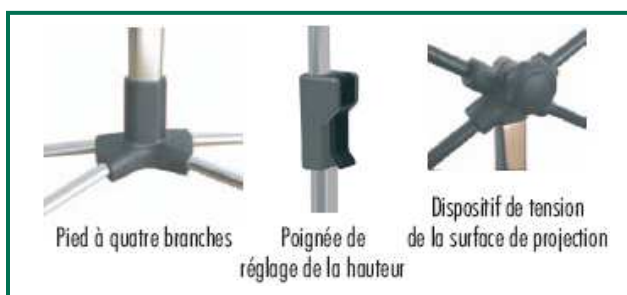

#### Le seul écran ultra-portable du marché

- Avec moins de 4,5 kg et sa housse de transport, l'écran Easyfixx est particulièrement indiqué pour les projections nomades.
- Une mise en place simple et très rapide, bien stable sur son pied.
- Ajustable en hauteur, l'écran Easyfixx ne fait aucune concession à la qualité de votre projection.