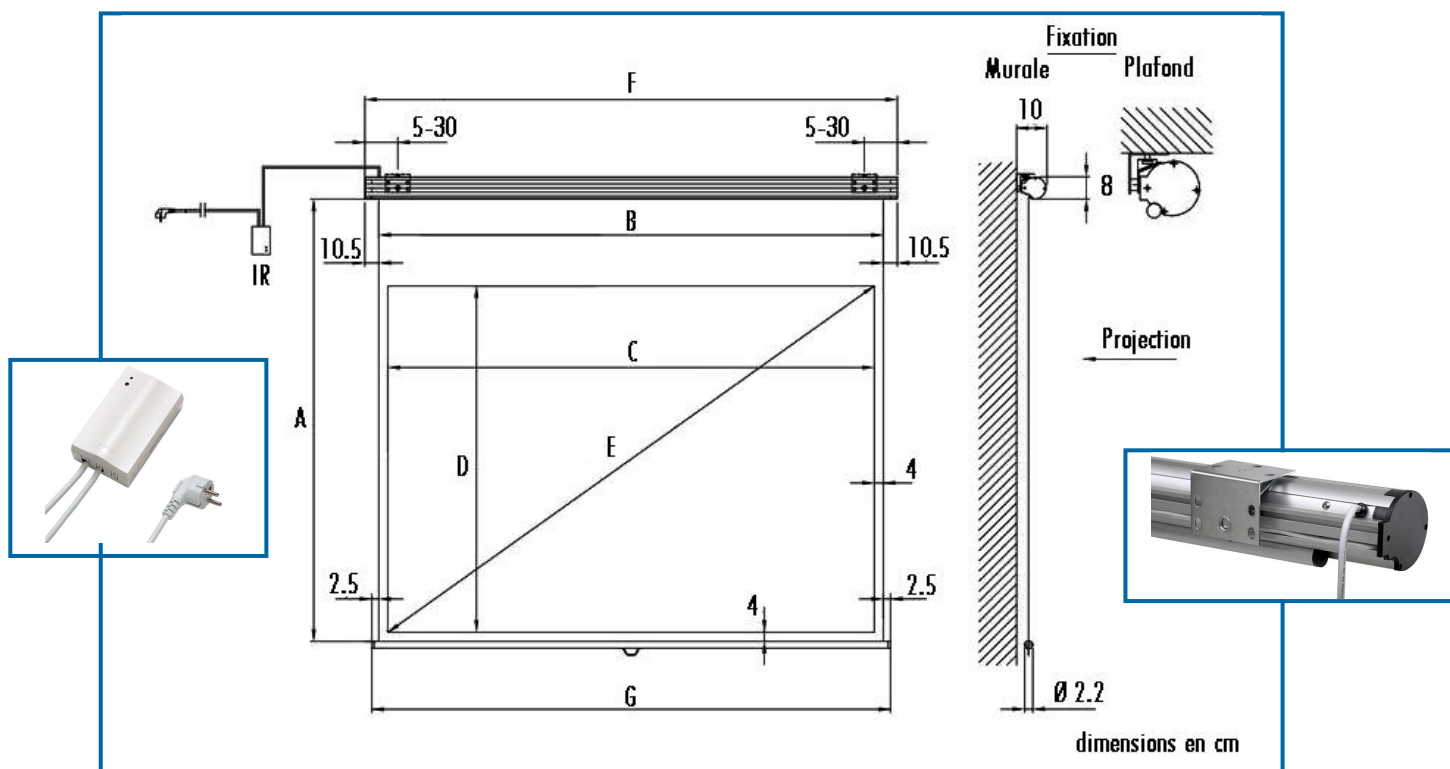

CFX01 CINEFLEX

Le CINEFLEX est un écran de projection complet pour votre divertissement en format XXL !

- Livré avec télécommande Infrarouge de série
- Carter est en aluminium laqué gris
- Pattes de fixations mixtes mur/plafond réglables sur la longueur du carter
- Moteur silencieux
- La surface des écrans au format 4 : 3 a une bordure noire de 4 cm
- Le format 16:9 a une bande de 30 cm en haut et une bordure de 4 cm d'épaisseur sur les 3 autres côtés

Dimensions	Références	A	B	C	D	E	F	G	Poids net	Poids brut
135 X 180 cm	CFX01B1135180	137	180	172	129	215	201	185	7,4 kg	9,3 kg
150 X 200 cm	CFC01B1150200	152	200	192	144	240	221	205	8,1 kg	10,2 kg
180 X 240 cm	CFX01B1180240	182	240	232	174	290	261	245	9,6 kg	12,0 kg
101 X 180 cm	CFX01B1101180	131	180	172	97	197	201	185	7,4 kg	9,3 kg
112 X 200 cm	CFX01B1112200	142	200	192	108	220	221	205	8,1 kg	10,2 kg
135 X 240 cm	CFX01B1135240	165	240	232	131	266	261	245	9,6 kg	12,0 kg